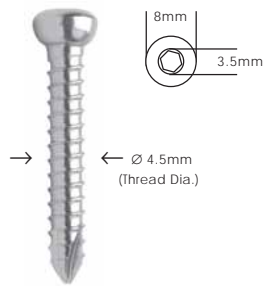

### LOCKING BOLTS, DIA 4.5MM (SELF TAPPING)

Code No.	Length mm
045-24	24
045-26	26
045-28	28
045-30	30
045-32	32
045-34	34
045-36	36
045-38	38
045-40	40
045-42	42
045-44	44
045-46	46
045-48	48
045-50	50
045-55	55
045-60	60
045-65	65
045-70	70
045-75	75
045-80	80
045-85	85
045-90	90
045-95	95
045-100	100
045-105	105
045-110	110
045-115	115
045-120	120

### LOCKING BOLTS, DIA 6MM, CANNULATED

Code No.	Length mm
047-50	50
047-55	55
047-60	60
047-65	65
047-70	70
047-75	75
047-80	80
047-85	85
047-90	90
047-95	95
047-100	100
047-105	105
047-110	110
047-115	115
047-120	120

### LOCKING BOLTS, DIA 8MM, CANNULATED

Code No.	Length mm
048-50	50
048-55	55
048-60	60
048-65	65
048-70	70
048-75	75
048-80	80
048-85	85
048-90	90
048-95	95
048-100	100
048-105	105
048-110	110
048-115	115
048-120	120